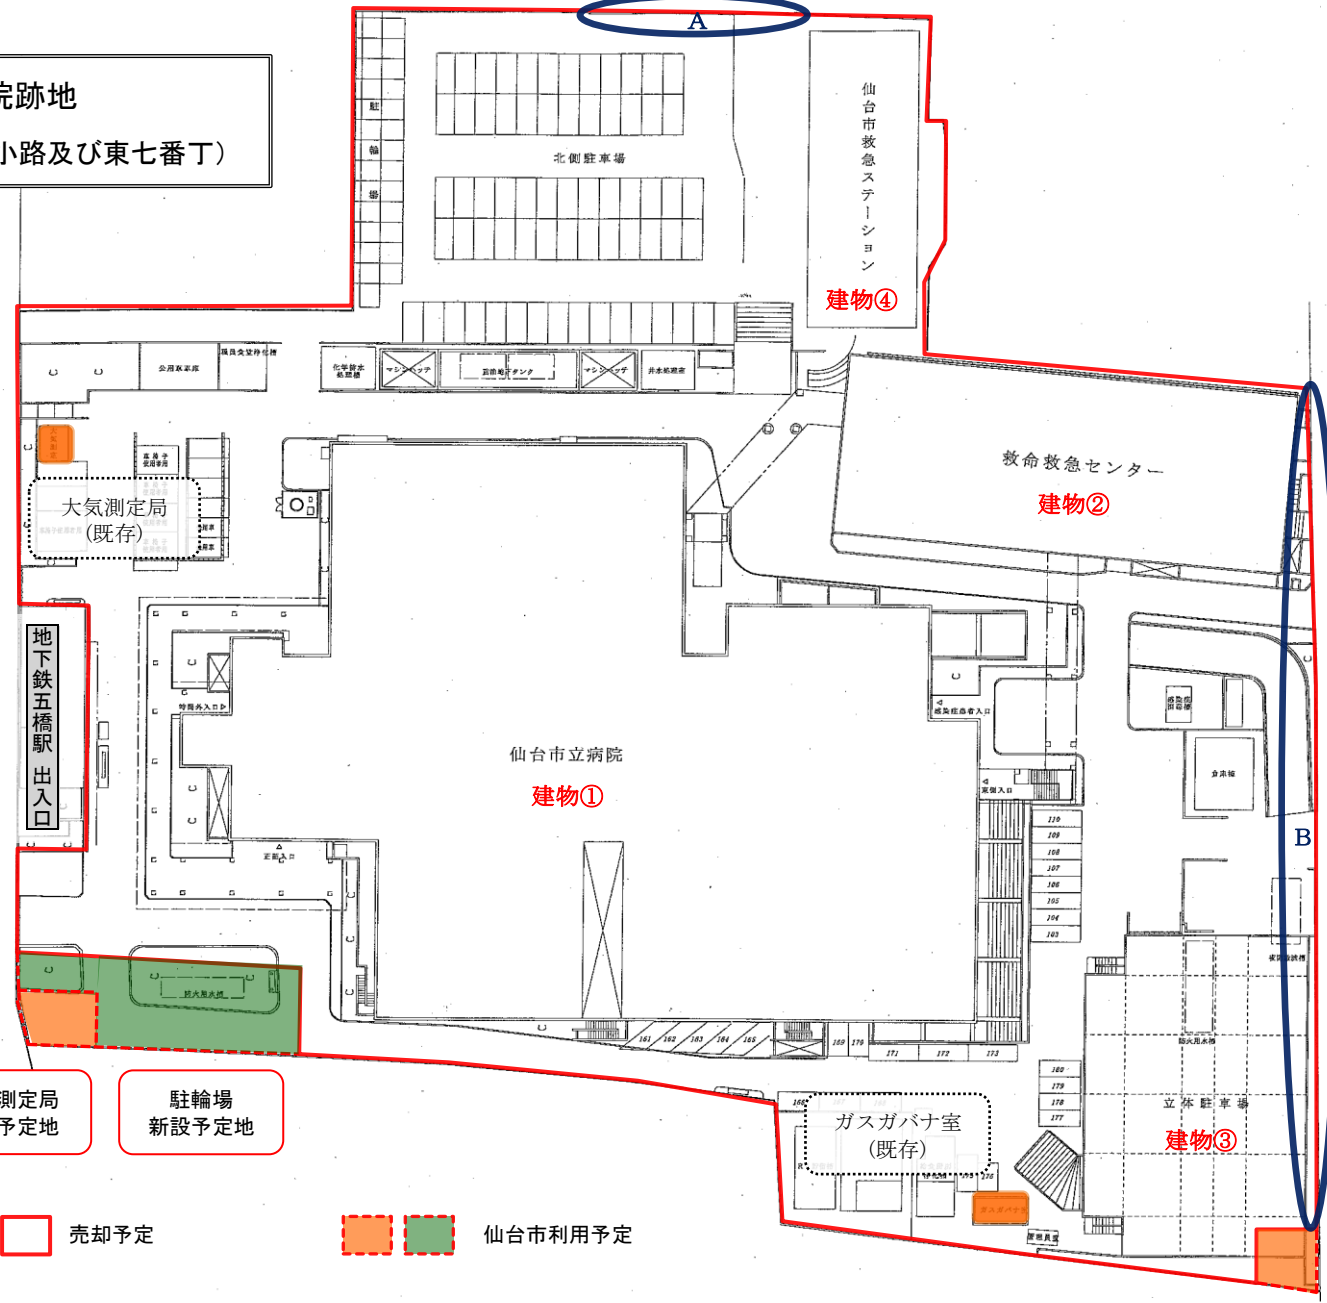

土地利用配置図

仙台市立病院跡地  
(若林区清水小路及び東七番丁)

東七番丁通り

東七番丁通り

大気測定局  
移設予定地

駐輪場  
新設予定地

□ 売却予定

仙台市利用予定

ガスガバナ室  
移設予定地